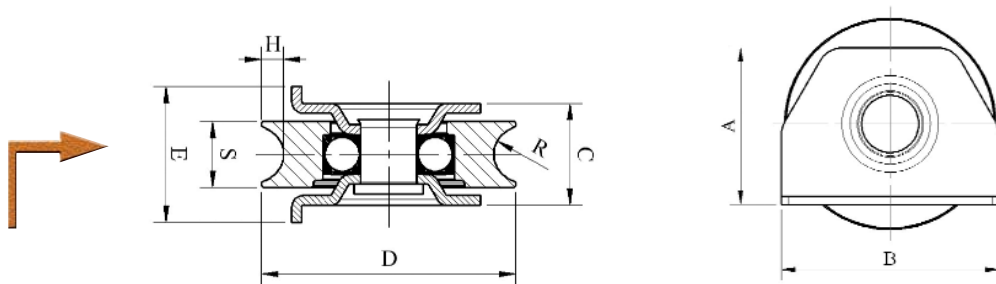

ROUES AVEC SUPPORT

SUPPORT INTERIEUR GORGE TRIANGULAIRE

Ø	Rail	A	B	C	D	E	F	G	H	L	M	S	🚚	📦	🔋	CODE	📦	EAN 13
Ø80	Triangulaire	52	135	32	Ø77,5	110	Ø9	49,5	7,8	14	14	20	1	200 kg	0,787 kg	436 0800	4	339680740041 7
Ø100	Triangulaire	70	155	32	Ø97,5	130	Ø9	69	7,8	14,5	14	21	1	230 kg	1,190 kg	436 1000	6	339680740043 1
Ø100	Triangulaire	70	155	44	Ø97,5	130	Ø9	69	10,3	14,5	14	28	2	350 kg	1,673 kg	436 1010	6	339680740133 9
Ø120	Triangulaire	80	185	34	Ø117,5	155	Ø9	85,5	8,8	15	17	24	1	250 kg	1,941 kg	436 1200	6	339680740045 5
Ø120	Triangulaire	80	185	44	Ø117,5	155	Ø9	85,5	10,3	15	17	28	2	500 kg	2,602 kg	436 1210	4	339680740134 6
Ø140	Triangulaire	94	205	34	Ø135,5	175	Ø11	105	9,8	17	15,5	25	1	300 kg	2,825 kg	436 1400	6	339680740047 9

SUPPORT À PLAQUE LATÉRALE GEORGE RONDE

Ø	Rail	A	B	C	D	E	H	S	R	🚚	📦	🔋	CODE	📦	EAN 13
Ø100	Ø16	67	100	31	Ø97,5	43	6,8	21	8,3	1	230 kg	1,134 kg	434 1001	6	339680740033 2
Ø120	Ø20	79	120	34	Ø117,5	46	9,3	24	10,3	1	250 kg	1,760 kg	434 1201	6	339680740135 3

SUPPORT À PLAQUE LATÉRALE GORGE TRIANGULAIRE

Ø	Rail	A	B	C	D	E	H	S	🚚	📦	🔋	CODE	📦	EAN 13
Ø100	Triangulaire	67	100	31	Ø97,5	43	7,8	21	1	230 kg	1,182 kg	434 1000	6	339680740032 5
Ø120	Triangulaire	79	120	34	Ø117,5	46	8,8	24	1	250 kg	1,916 kg	434 1200	6	339680740034 9