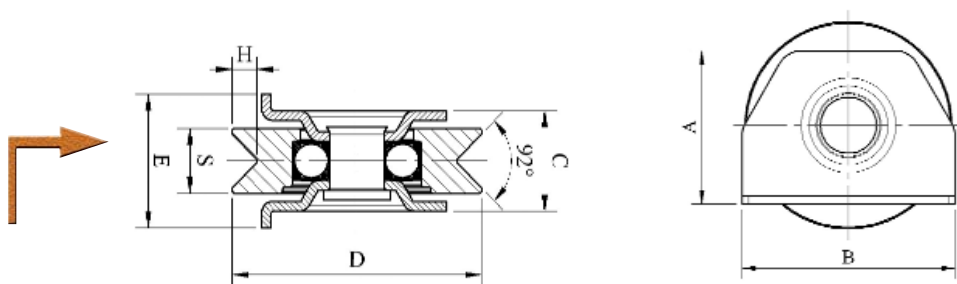

ROUES AVEC SUPPORT

SUPPORT INTERIEUR GORGE TRIANGULAIRE

Ø	Rail	A	B	C	D	E	F	G	H	L	M	S	🚚	📦	🔋	CODE	📦	EAN 13
Ø80	Triangulaire	52	135	32	Ø77,5	110	Ø9	49,5	7,8	14	14	20	1	200 kg	0,787 kg	436 0800	4	339680740041 7
Ø100	Triangulaire	70	155	32	Ø97,5	130	Ø9	69	7,8	14,5	14	21	1	230 kg	1,190 kg	436 1000	6	339680740043 1
Ø100	Triangulaire	70	155	44	Ø97,5	130	Ø9	69	10,3	14,5	14	28	2	350 kg	1,673 kg	436 1010	6	339680740133 9
Ø120	Triangulaire	80	185	34	Ø117,5	155	Ø9	85,5	8,8	15	17	24	1	250 kg	1,941 kg	436 1200	6	339680740045 5
Ø120	Triangulaire	80	185	44	Ø117,5	155	Ø9	85,5	10,3	15	17	28	2	500 kg	2,602 kg	436 1210	4	339680740134 6
Ø140	Triangulaire	94	205	34	Ø135,5	175	Ø11	105	9,8	17	15,5	25	1	300 kg	2,825 kg	436 1400	6	339680740047 9

SUPPORT À PLAQUE LATÉRALE GEORGE RONDE

Ø	Rail	A	B	C	D	E	H	S	R	🚚	📦	🔋	CODE	📦	EAN 13
Ø100	Ø16	67	100	31	Ø97,5	43	6,8	21	8,3	1	230 kg	1,134 kg	434 1001	6	339680740033 2
Ø120	Ø20	79	120	34	Ø117,5	46	9,3	24	10,3	1	250 kg	1,760 kg	434 1201	6	339680740135 3

SUPPORT À PLAQUE LATÉRALE GORGE TRIANGULAIRE

Ø	Rail	A	B	C	D	E	H	S	🚚	📦	🔋	CODE	📦	EAN 13
Ø100	Triangulaire	67	100	31	Ø97,5	43	7,8	21	1	230 kg	1,182 kg	434 1000	6	339680740032 5
Ø120	Triangulaire	79	120	34	Ø117,5	46	8,8	24	1	250 kg	1,916 kg	434 1200	6	339680740034 9