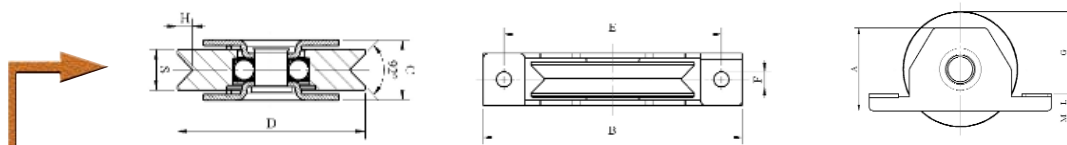

ROUES AVEC SUPPORT

SUPPORT INTERIEUR GORGE TRIANGULAIRE

Ø	Rail	A	B	C	D	E	F	G	H	L	M	S	🚚	📦	🔋	CODE	📦	EAN 13
Ø80	Triangulaire	52	135	32	Ø77,5	110	Ø9	49,5	7,8	14	14	20	1	200 kg	0,787 kg	436 0800	4	339680740041 7
Ø100	Triangulaire	70	155	32	Ø97,5	130	Ø9	69	7,8	14,5	14	21	1	230 kg	1,190 kg	436 1000	6	339680740043 1
Ø100	Triangulaire	70	155	44	Ø97,5	130	Ø9	69	10,3	14,5	14	28	2	350 kg	1,673 kg	436 1010	6	339680740133 9
Ø120	Triangulaire	80	185	34	Ø117,5	155	Ø9	85,5	8,8	15	17	24	1	250 kg	1,941 kg	436 1200	6	339680740045 5
Ø120	Triangulaire	80	185	44	Ø117,5	155	Ø9	85,5	10,3	15	17	28	2	500 kg	2,602 kg	436 1210	4	339680740134 6
Ø140	Triangulaire	94	205	34	Ø135,5	175	Ø11	105	9,8	17	15,5	25	1	300 kg	2,825 kg	436 1400	6	339680740047 9

SUPPORT À PLAQUE LATÉRALE GEORGE RONDE

Ø	Rail	A	B	C	D	E	H	S	R	🚚	📦	🔋	CODE	📦	EAN 13
Ø100	Ø16	67	100	31	Ø97,5	43	6,8	21	8,3	1	230 kg	1,134 kg	434 1001	6	339680740033 2
Ø120	Ø20	79	120	34	Ø117,5	46	9,3	24	10,3	1	250 kg	1,760 kg	434 1201	6	339680740135 3