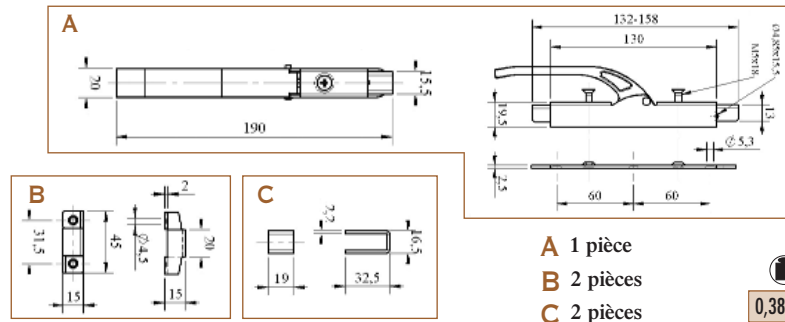

CREMONES ET VERROUS

CRÉMONE À LEVIER "NOIRE"

- A 1 pièce
- B 2 pièces
- C 2 pièces

CODE	EAN 13
0,380 kg 453 0016 2	339680740120 9

Crémones à levier pour carré de 10 mm avec les accessoires (carré non fourni)

CRÉMONE À LEVIER ZINGUÉE

- A 1 pièce
- B 2 pièces
- C 2 pièces

CODE	EAN 13
0,90 kg 453 0000 5	339680740093 6

Crémones à levier pour carré de 14 mm avec les accessoires (carré non fourni)

CRÉMONE À LEVIER ZINGUÉE À CLEFS

- A 1 pièce
- B 2 pièces
- C 2 pièces

CODE	EAN 13
1,10 kg 453 0005 5	339680740094 3

Crémones à levier pour carré de 14 mm (fourni avec clés) (carré non fourni)

VERROU CARRÉ

Équipé de 2 guides

L	CODE	EAN 13
300 0,350 kg 452 0033 10	339680740091 2	

VERROU PORTE CADENAS

Finition zinguée

Longueur	A	B	C	E	F	G	R	CODE	EAN 13
200 mm	140	84	-	50	17	18,5	0-58	0,840 kg 452 1020 5	339680740092 9