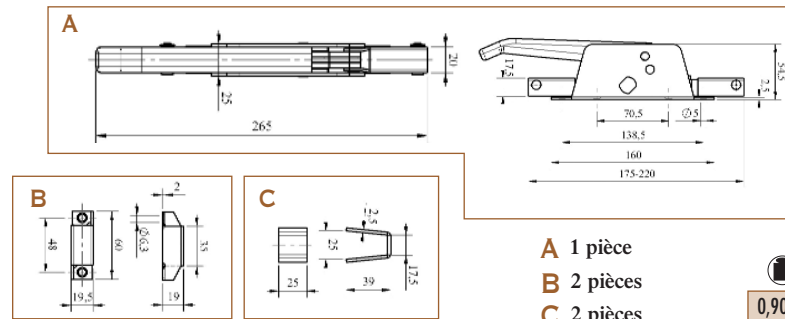

CREMONES ET VERROUS

CRÉMONE À LEVIER "NOIRE"

- A 1 pièce
- B 2 pièces
- C 2 pièces

CODE	EAN 13
0,380 kg 453 0016 2	339680740120 9

Crémones à levier pour carré de 10 mm avec les accessoires (carré non fourni)

CRÉMONE À LEVIER ZINGUÉE

- A 1 pièce
- B 2 pièces
- C 2 pièces

CODE	EAN 13
0,90 kg 453 0000 5	339680740093 6

Crémones à levier pour carré de 14 mm avec les accessoires (carré non fourni)

CRÉMONE À LEVIER ZINGUÉE À CLEFS

- A 1 pièce
- B 2 pièces
- C 2 pièces

CODE	EAN 13
1,10 kg 453 0005 5	339680740094 3

Crémones à levier pour carré de 14 mm (fourni avec clés) (carré non fourni)

VERROU CARRÉ

Équipé de 2 guides

L	CODE	EAN 13
300 0,350 kg 452 0033 10	339680740091 2	

VERROU PORTE CADENAS

Finition zinguée

Longueur	A	B	C	E	F	G	R	CODE	EAN 13
200 mm	140	84	-	50	17	18,5	0-58	0,840 kg 452 1020 5	339680740092 9