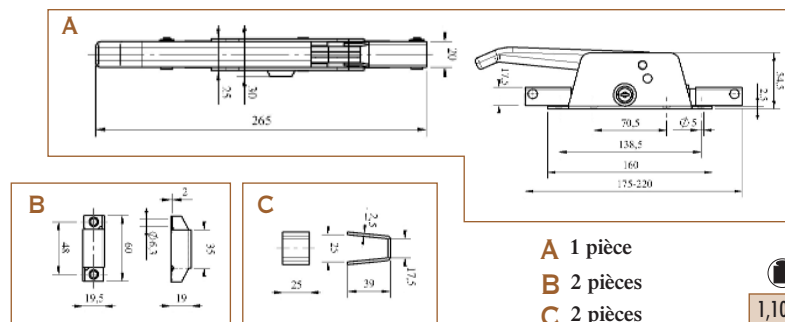

CREMONES ET VERROUS

CRÉMONE À LEVIER "NOIRE"

- A 1 pièce
- B 2 pièces
- C 2 pièces

CODE	EAN 13
0,380 kg 453 0016 2	339680740120 9

Crémones à levier pour carré de 10 mm avec les accessoires (carré non fourni)

CRÉMONE À LEVIER ZINGUÉE

- A 1 pièce
- B 2 pièces
- C 2 pièces

CODE	EAN 13
0,90 kg 453 0000 5	339680740093 6

Crémones à levier pour carré de 14 mm avec les accessoires (carré non fourni)

CRÉMONE À LEVIER ZINGUÉE À CLEFS

- A 1 pièce
- B 2 pièces
- C 2 pièces

CODE	EAN 13
1,10 kg 453 0005 5	339680740094 3

Crémones à levier pour carré de 14 mm (fourni avec clés) (carré non fourni)

VERROU CARRÉ

Équipé de 2 guides

L	CODE	EAN 13
300 0,350 kg 452 0033 10	339680740091 2	

VERROU PORTE CADENAS

Finition zinguée

Longueur	A	B	C	E	F	G	R	CODE	EAN 13
200 mm	140	84	-	50	17	18,5	0-58	0,840 kg 452 1020 5	339680740092 9