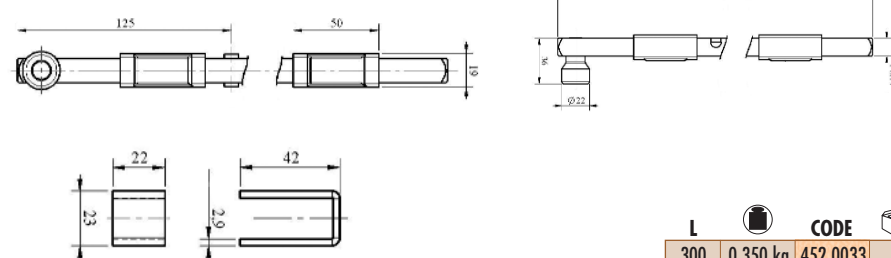

CREMONES ET VERROUS

CRÉMONE À LEVIER "NOIRE"

- A 1 pièce
- B 2 pièces
- C 2 pièces

CODE	EAN 13
0,380 kg 453 0016 2	339680740120 9

Crémones à levier pour carré de 10 mm avec les accessoires (carré non fourni)

CRÉMONE À LEVIER ZINGUÉE

- A 1 pièce
- B 2 pièces
- C 2 pièces

CODE	EAN 13
0,90 kg 453 0000 5	339680740093 6

Crémones à levier pour carré de 14 mm avec les accessoires (carré non fourni)

CRÉMONE À LEVIER ZINGUÉE À CLEFS

- A 1 pièce
- B 2 pièces
- C 2 pièces

CODE	EAN 13
1,10 kg 453 0005 5	339680740094 3

Crémones à levier pour carré de 14 mm (fourni avec clés) (carré non fourni)

VERROU CARRÉ

Équipé de 2 guides

L	CODE	EAN 13
300 0,350 kg 452 0033 10	339680740091 2	

VERROU PORTE CADENAS

Finition zinguée

Longueur	A	B	C	E	F	G	R	CODE	EAN 13
200 mm	140	84	-	50	17	18,5	0-58	0,840 kg 452 1020 5	339680740092 9