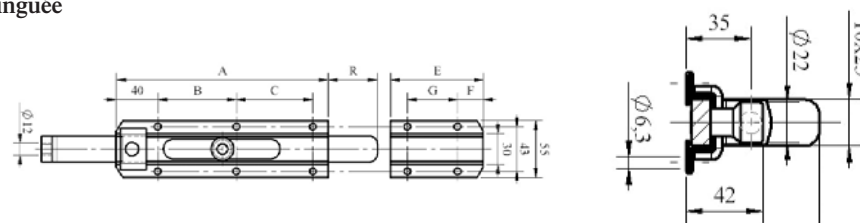

CREMONES ET VERROUS

CRÉMONE À LEVIER "NOIRE"

- A 1 pièce
- B 2 pièces
- C 2 pièces

CODE	EAN 13
0,380 kg 453 0016 2	339680740120 9

Crémones à levier pour carré de 10 mm avec les accessoires (carré non fourni)

CRÉMONE À LEVIER ZINGUÉE

- A 1 pièce
- B 2 pièces
- C 2 pièces

CODE	EAN 13
0,90 kg 453 0000 5	339680740093 6

Crémones à levier pour carré de 14 mm avec les accessoires (carré non fourni)

CRÉMONE À LEVIER ZINGUÉE À CLEFS

- A 1 pièce
- B 2 pièces
- C 2 pièces

CODE	EAN 13
1,10 kg 453 0005 5	339680740094 3

Crémones à levier pour carré de 14 mm (fourni avec clés) (carré non fourni)

VERROU CARRÉ

Équipé de 2 guides

L	CODE	EAN 13
300 0,350 kg 452 0033 10	339680740091 2	

VERROU PORTE CADENAS

Finition zinguée

Longueur	A	B	C	E	F	G	R	CODE	EAN 13
200 mm	140	84	-	50	17	18,5	0-58	0,840 kg 452 1020 5	339680740092 9